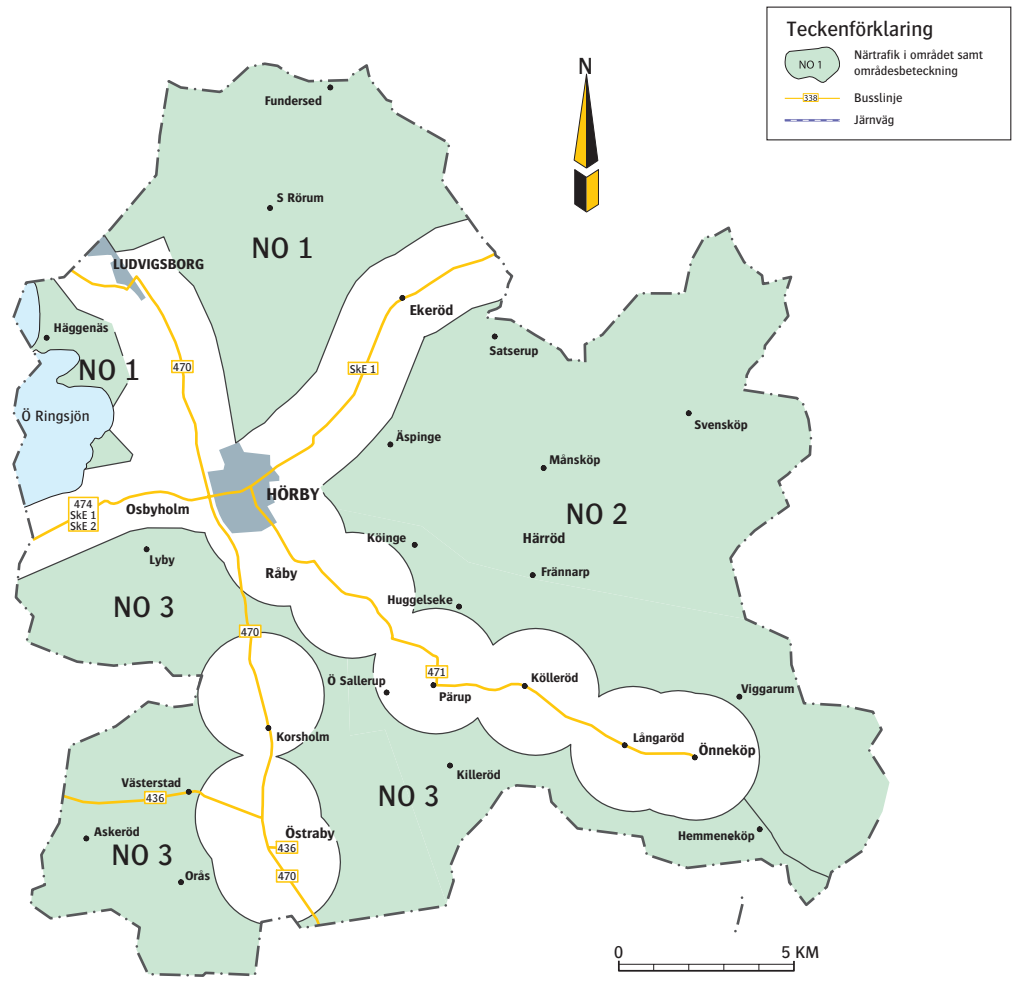

Karta över närtrafiken Hörby

**NO 1 S RÖRUM, FUNDSERED, HÄGGENÄS M FL -
HÖRBY**

NO 1	Hörby busstn	Turnr	NO 1	Hörby busstn	Turnr
måndag-fredag					
04.50	05.40	1	05.55	06.45	2
05.50	06.40	3	08.05	08.55	4
07.50	08.40	5	12.00	12.50	6
11.50	12.40	7	14.30	15.20	8
16.05	16.55	9	16.25	17.15	10
17.05	17.55	11	17.45	18.35	12
17.50	18.40	13	18.35	19.25	14
lördag					
07.45	08.35	15	21.15	22.05	b 16
08.45	09.35	17	lördag		
11.45	12.35	19	11.10	12.00	18
15.45	16.35	21	13.05	13.55	20
söndag					
07.45	08.35	23	15.05	15.55	22
11.45	12.35	25	18.05	18.55	24
15.45	16.35	27	22.35	23.25	26
söndag					
			13.05	13.55	28
			15.05	15.55	30
			17.05	17.55	32

b Turen går även inom det vitmarkerade området på kartan, dock ej mellan Hörby och Osbyholm.

**NO 2 SATSERUP, MÅNSKÖP, SVENSKÖP M FL -
HÖRBY**

NO 2	Hörby busstn	Turnr	NO 2	Hörby busstn	Turnr
måndag-fredag					
04.50	05.40	1	05.55	06.45	2
05.50	06.40	3	08.05	08.55	4
07.50	08.40	5	12.00	12.50	6
11.50	12.40	7	14.30	15.20	8
16.05	16.55	9	16.25	17.15	10
17.05	17.55	11	17.45	18.35	12
17.50	18.40	13	18.35	19.25	14
lördag					
07.45	08.35	15	21.15	22.05	16
08.45	09.35	17	lördag		
11.45	12.35	19	11.10	12.00	18
15.45	16.35	21	13.05	13.55	20
söndag					
07.45	08.35	23	15.05	15.55	22
11.45	12.35	25	18.05	18.55	24
15.45	16.35	27	22.35	23.25	26
söndag					
			13.05	13.55	28
			15.05	15.55	30
			17.05	17.55	32

b Resenärer i No3 som reser med linje 470 kan beställa b-turer från hållpl. Östraby Kvarn väg 13, Östraby väg 13 och Farbored. Bokas som närtrafik

Turen körs med taxi och måste beställas på tel: 0771-773300 minst två timmar i förväg. Om du ska resa en tidig morgontur är det önskvärt att du beställer turen dagen innan. Angivna tider i NO-områdena är cirkatider och tiderna vid Hörby busstn är senaste ankomsttid respektive tidigaste avgångstid.