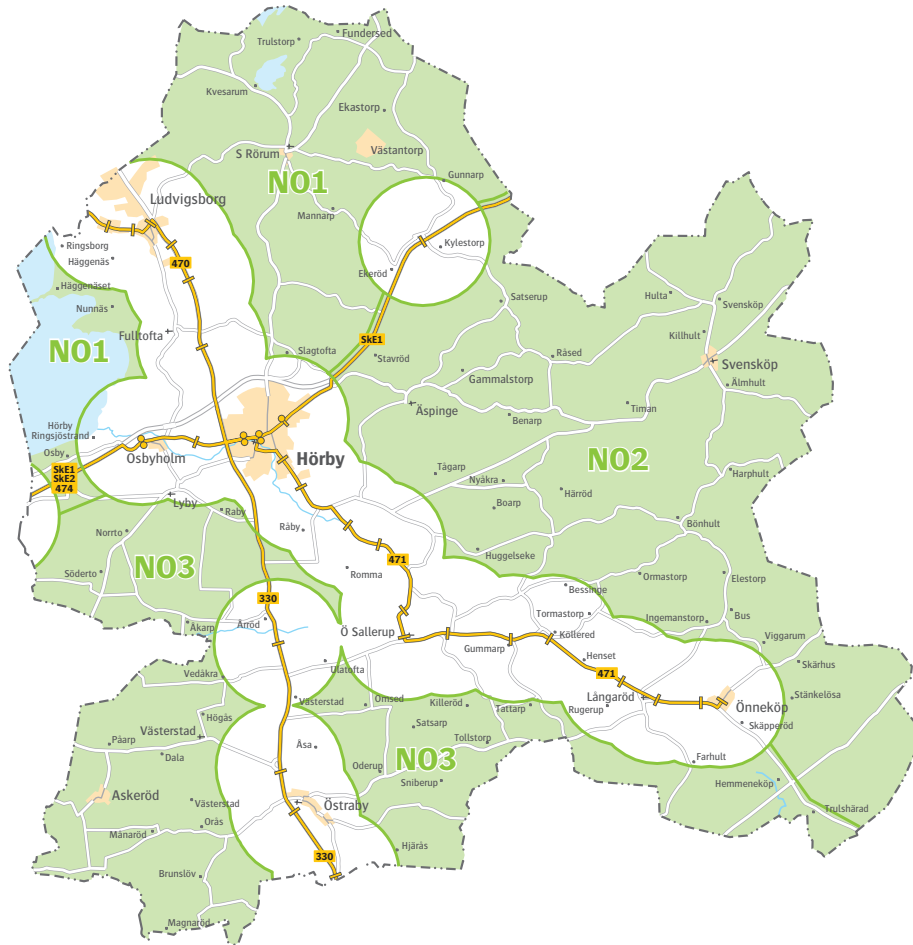

Karta över närtrafiken Hörby

Teckenförklaring

N03

Närtrafik i området samt områdesbeteckning

Busslinje med linjenummer

Ej anpassad hållplats

Pågatåg

Öresundståg

**NO 1 S RÖRUM, FUNDSERED, HÄGGENÄS M FL -
HÖRBY**

Hörby NO 1	Hörby Vårdcentral	Hörby	Komministergatan	Hörby Gamla torg	Hörby busstation	Turnr
måndag-fredag						
04.45	05.18 a	05.20	05.22 a	05.25		1
05.45	06.18 a	06.20	06.22 a	06.25		3
06.15	06.48 a	06.50	06.52 a	06.55		5
07.45	08.18 a	08.20	08.22 a	08.25		7
11.45	12.18 a	12.20	12.22 a	12.25		9
16.15	16.48 a	16.50	16.52 a	16.55		11
17.15	17.48 a	17.50	17.52 a	17.55		13
18.15	18.48 a	18.50	18.52 a	18.55		15
lördag						
07.15	07.48 a	07.50	07.52 a	07.55		17
08.15	08.48 a	08.50	08.52 a	08.55		19
09.15	09.48 a	09.50	09.52 a	09.55		21
12.15	12.48 a	12.50	12.52 a	12.55		23
16.15	16.48 a	16.50	16.52 a	16.55		25
söndag						
07.15	07.48 a	07.50	07.52 a	07.55		27
08.15	08.48 a	08.50	08.52 a	08.55		29
12.15	12.48 a	12.50	12.52 a	12.55		31
16.15	16.48 a	16.50	16.52 a	16.55		33

a Endast avstigande

Turen körs med taxi och måste beställas på tel: 0771 - 77 44 99 minst två timmar i förväg. Om du ska resa en tidig morgontur är det önskvärt att du beställer turen dagen innan. Angivna tider i NO-områdena är cirkatider och tiderna vid Hörby busstn är senaste ankomsttid respektive tidigaste avgångstid.

Hörby busstation	Hörby Gamla torg	Hörby	Komministergatan	Hörby Vårdcentral	Hörby NO 1	Turnr
måndag-fredag						
08.05	08.07 p	08.09 p	08.11 p	08.45		2
12.05	12.07 p	12.09 p	12.11 p	12.45		4
14.35	14.37 p	14.39 p	14.41 p	15.15		6
16.35	16.37 p	16.39 p	16.41 p	17.15		8
18.05	18.07 p	18.09 p	18.11 p	18.15		10
18.35	18.37 p	18.39 p	18.41 p	19.15		12
21.05	21.07 p	21.09 p	21.11 p	21.45		14
lördag						
11.05	11.07 p	11.09 p	11.11 p	11.45		16
13.05	13.07 p	13.09 p	13.11 p	13.45		18
15.05	15.07 p	15.09 p	15.11 p	15.45		20
18.05	18.07 p	18.09 p	18.11 p	18.45		22
22.05	22.07 p	22.09 p	22.11 p	22.45		24
01.05	01.07 p	01.09 p	01.11 p	01.45		26
söndag						
13.05	13.07 p	13.09 p	13.11 p	13.45		28
15.05	15.07 p	15.09 p	15.11 p	15.45		30
17.05	17.07 p	17.09 p	17.11 p	17.45		32

p Endast påstigande

Turen körs med taxi och måste beställas på tel: 0771 - 77 44 99 minst två timmar i förväg. Om du ska resa en tidig morgontur är det önskvärt att du beställer turen dagen innan. Angivna tider i NO-områdena är cirkatider och tiderna vid Hörby busstn är senaste ankomsttid respektive tidigaste avgångstid.