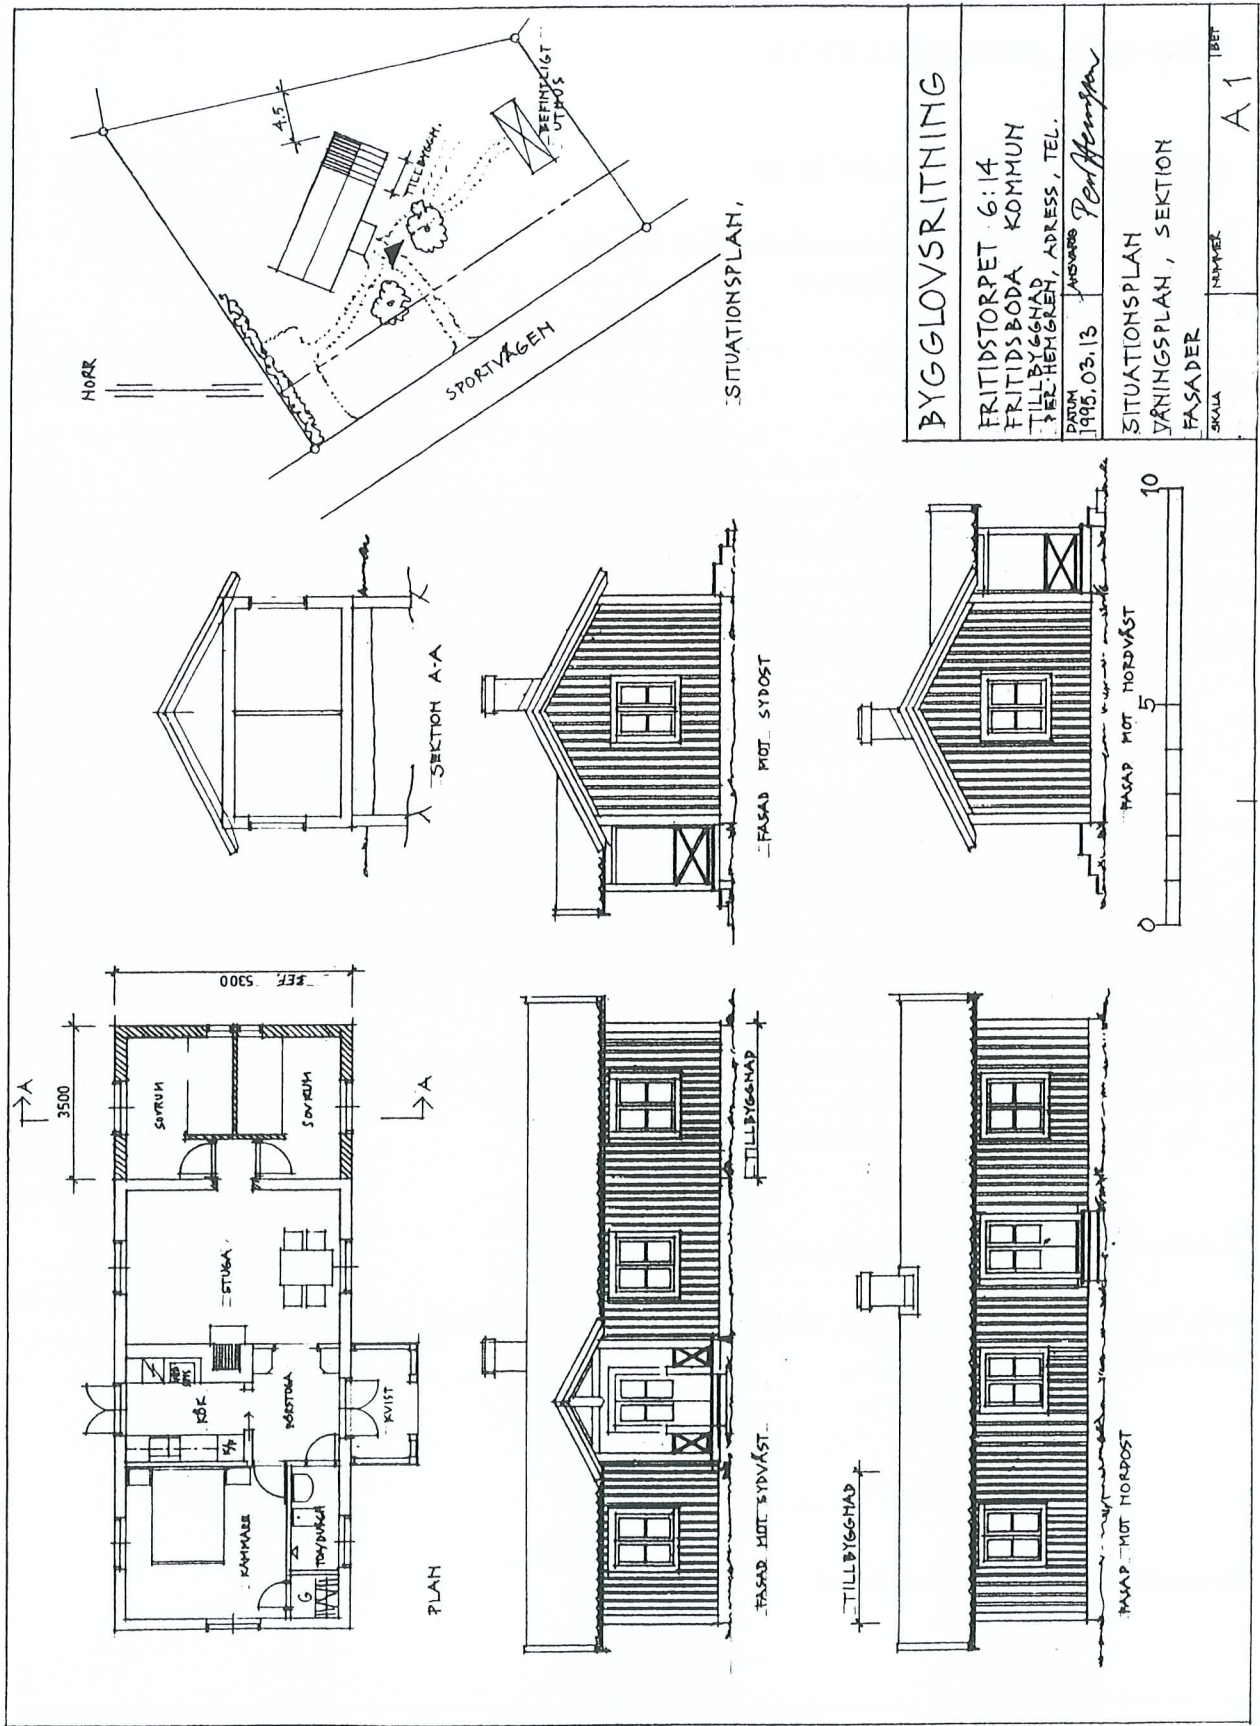

Exempel på fullständig ritning för bygglövsansökan. Här redovisas:

- en situationsplan som visar såväl husets placering på tomten som tomtens disposition
- samtliga våningsplan
- samtliga fasader
- sektioner – tvärsnitt genom huset.

Obs! Ritningen förminskad

EXEMPEL PÅ RITNING

Ej skalenlig