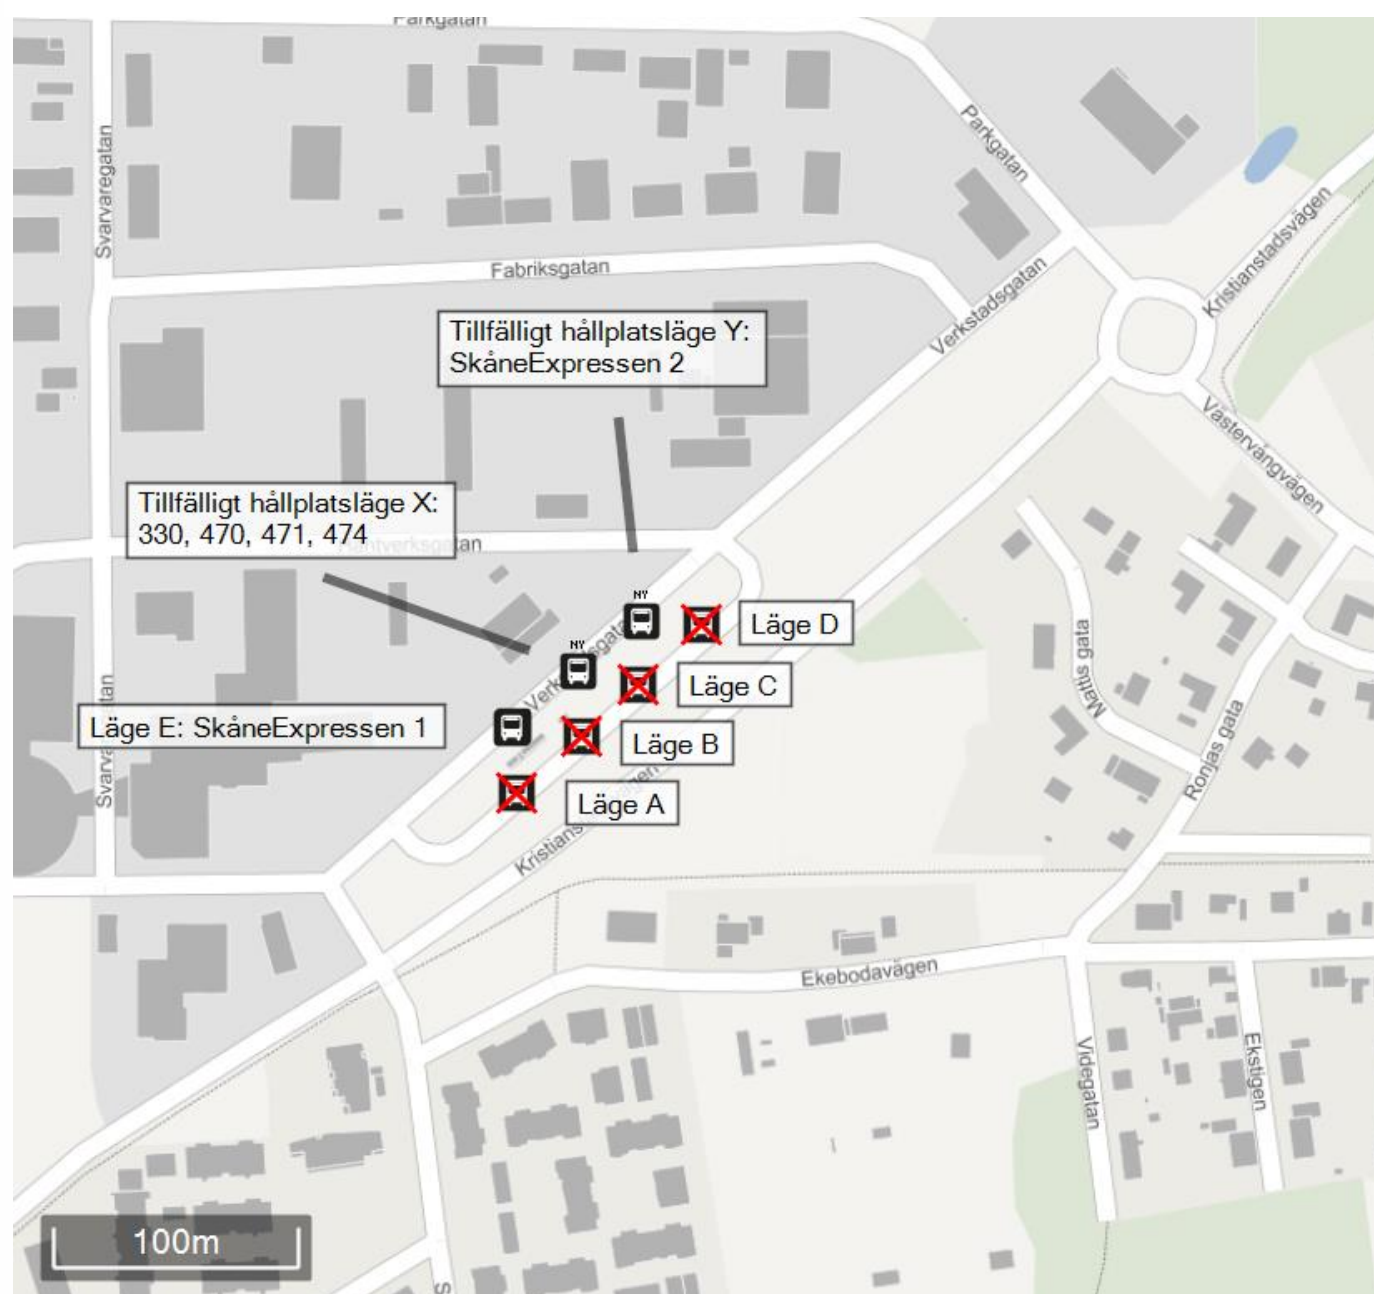

## Stängd hållplats

På grund av vägarbete stängs hållplats Hörby busstation läge A, B, C och D.

- Resenärer med linje 330, 470, 471 och 474 hänvisas till tillfälligt hållplatsläge X, på Verkstadsgatan.
- Resenärer med SkåneExpressen 1 hänvisas till hållplatsläge E, på Verkstadsgatan.
- Resenärer med SkåneExpressen 2 hänvisas till tillfälligt hållplatsläge Y, på Verkstadsgatan.

Gäller **18 december kl. 07.00–19 december kl. 16.00.**

Se karta nedan.

Ladda hem våra appar.  
Sök Skånetrafiken.

0771-77 77 77  
skanetrafi ken.se

**Skånetrafiken**